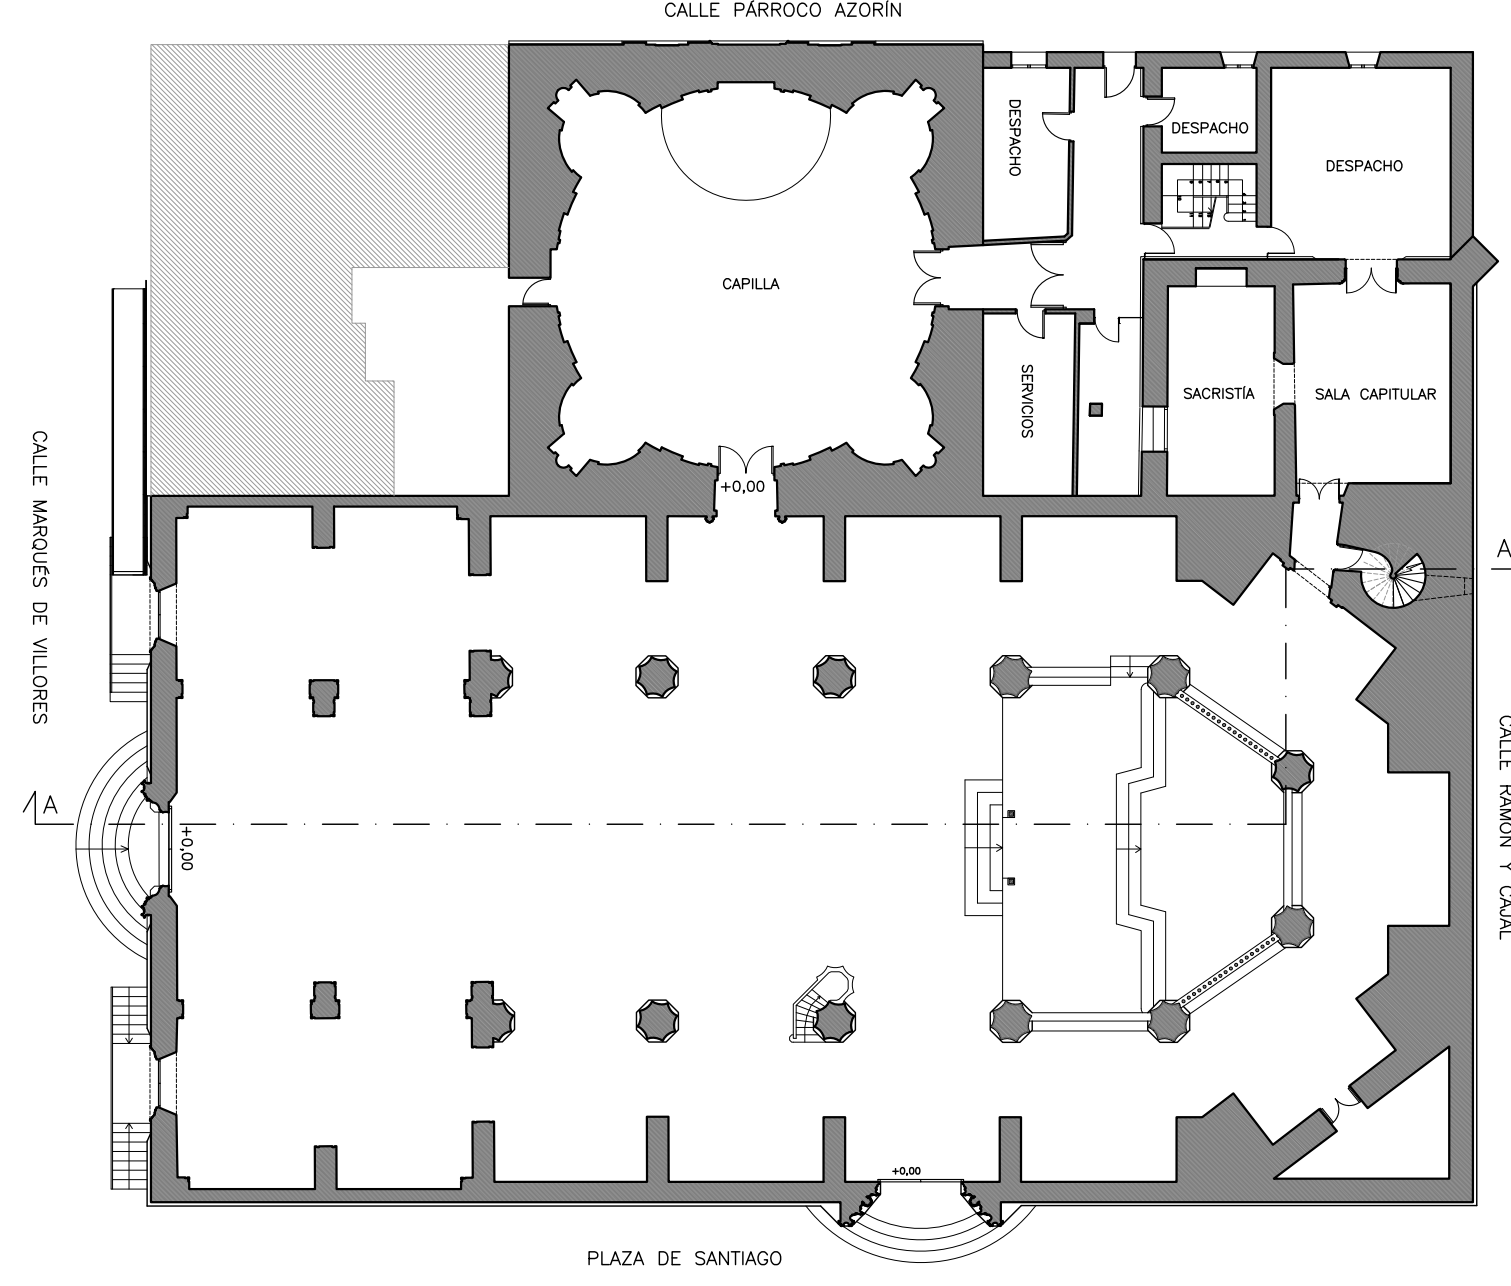

Portada de acceso desde Plaza Santiago

Sección AA'

Planta +0.00m.

Interior de la Sacristía

Alzado C/ Marqués de Villoros

Planta +8.50m.

Bóveda sobre el altar

C/ Marqués de Villoros

Planta +12.50m.

Sección CC'

Portada de acceso desde C/ Marqués de Villoros

Alzado Plaza Santiago

Fotografía desde Plaza de Santiago