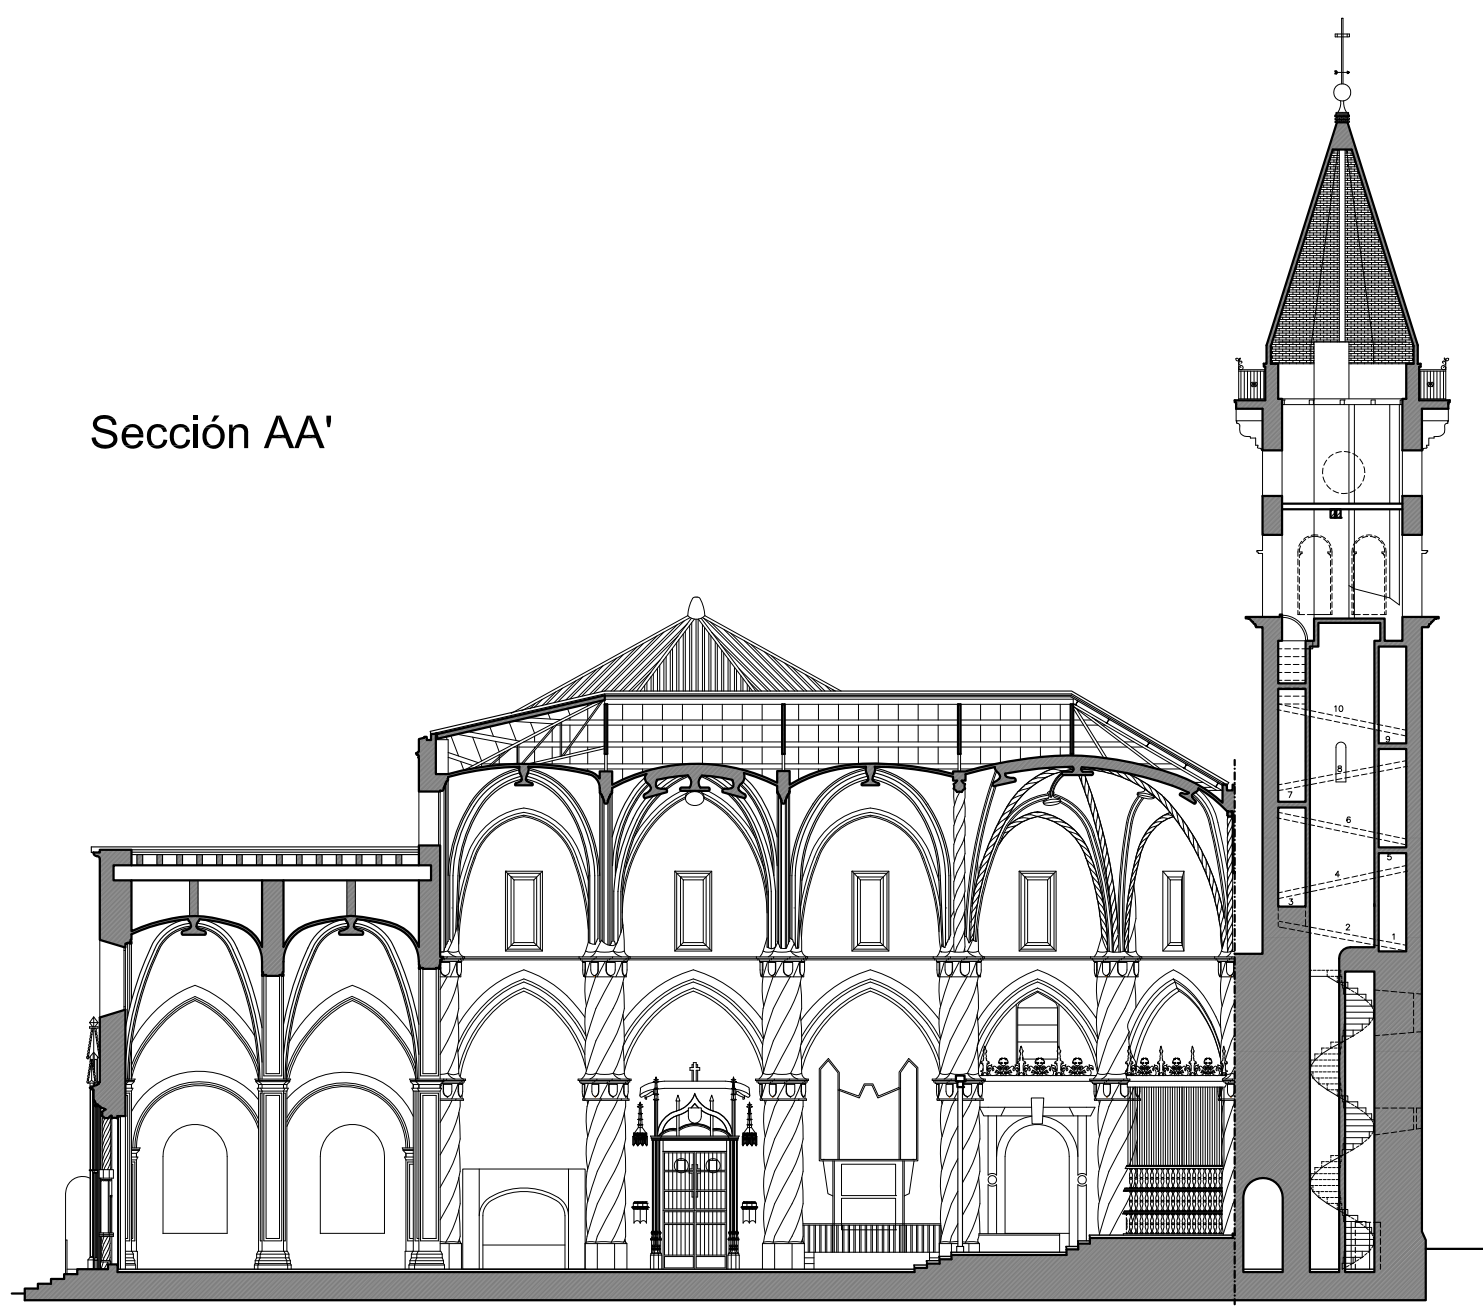

Portada de acceso desde Plaza Santiago

Sección AA'

Planta +0.00m.

Interior de la Sacristía

Alzado C/ Marqués de Villoros

Planta +8.50m.

Bóveda sobre el altar

C/ Marqués de Villoros

Planta +12.50m.

Sección CC'

Portada de acceso desde C/ Marqués de Villoros

Alzado Plaza Santiago

Fotografía desde Plaza de Santiago