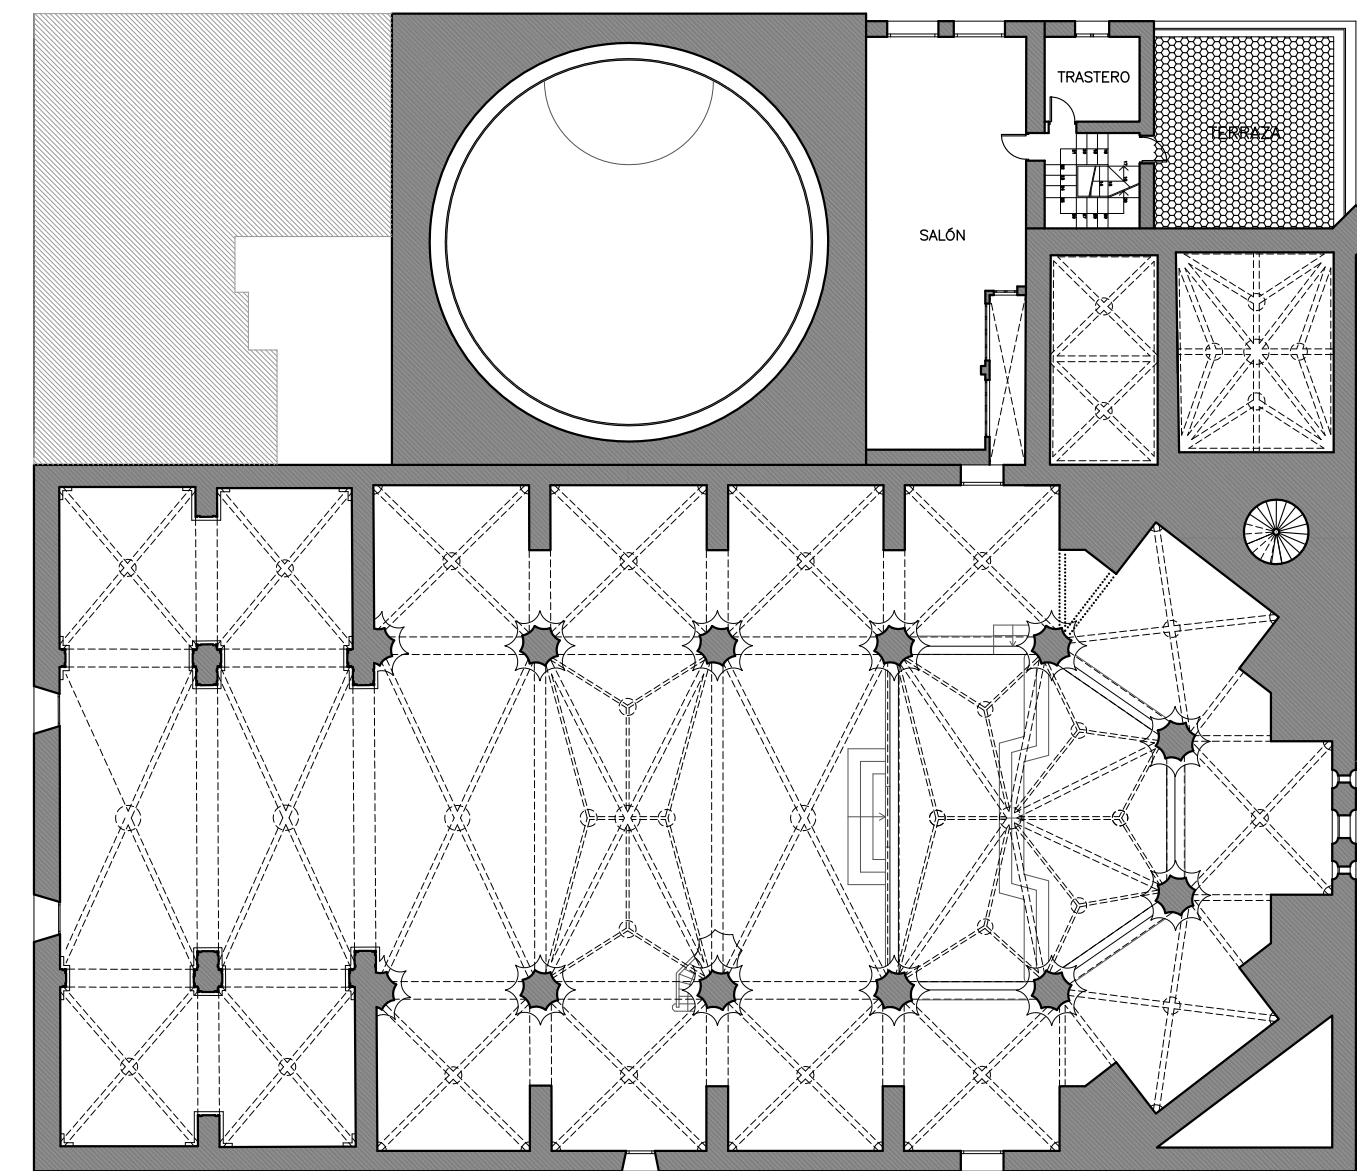

Portada de acceso desde Plaza Santiago

Sección AA'

Planta +0.00m.

Interior de la Sacristía

Alzado C/ Marqués de Villoros

Planta +8.50m.

Bóveda sobre el altar

C/ Marqués de Villoros

Planta +12.50m.

Sección CC'

Portada de acceso desde C/ Marqués de Villoros

Alzado Plaza Santiago

Fotografía desde Plaza de Santiago