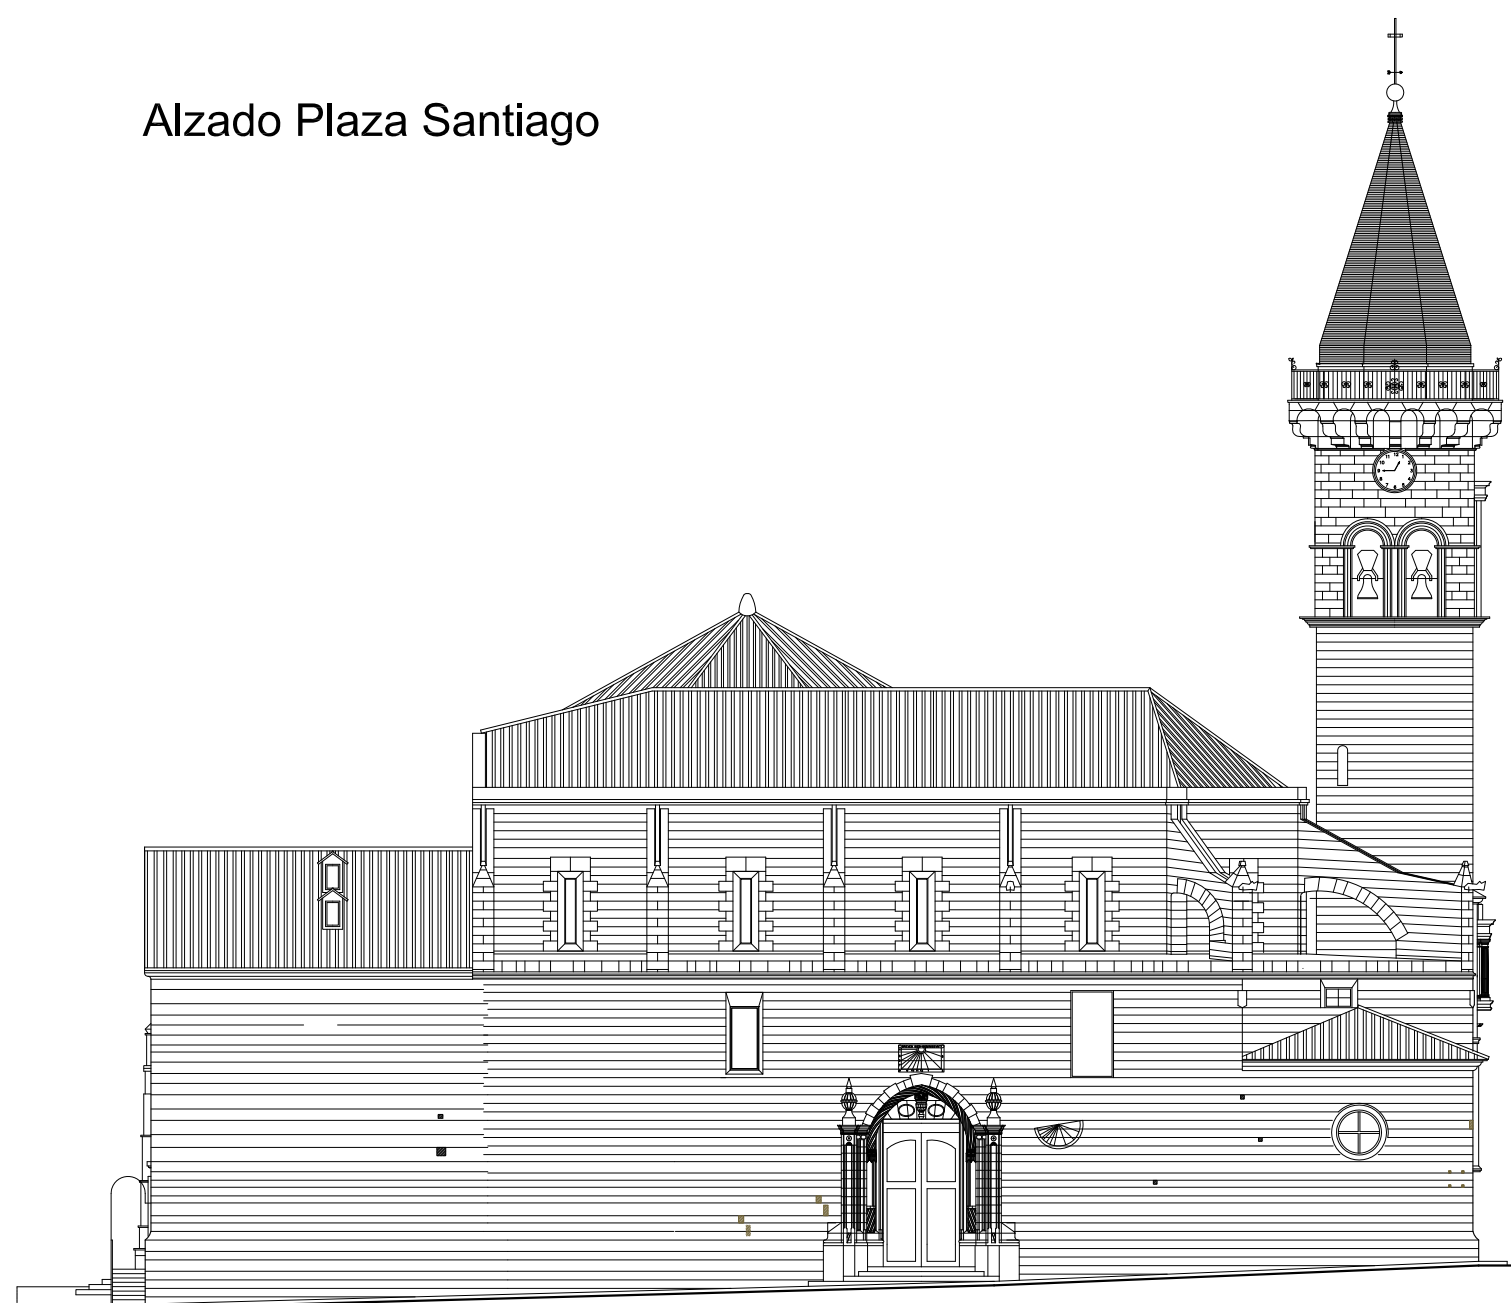

Portada de acceso desde Plaza Santiago

Sección AA'

Planta +0.00m.

Interior de la Sacristía

Alzado C/ Marqués de Villoros

Planta +8.50m.

Bóveda sobre el altar

C/ Marqués de Villoros

Planta +12.50m.

Sección CC'

Portada de acceso desde C/ Marqués de Villoros

Alzado Plaza Santiago

Fotografía desde Plaza de Santiago