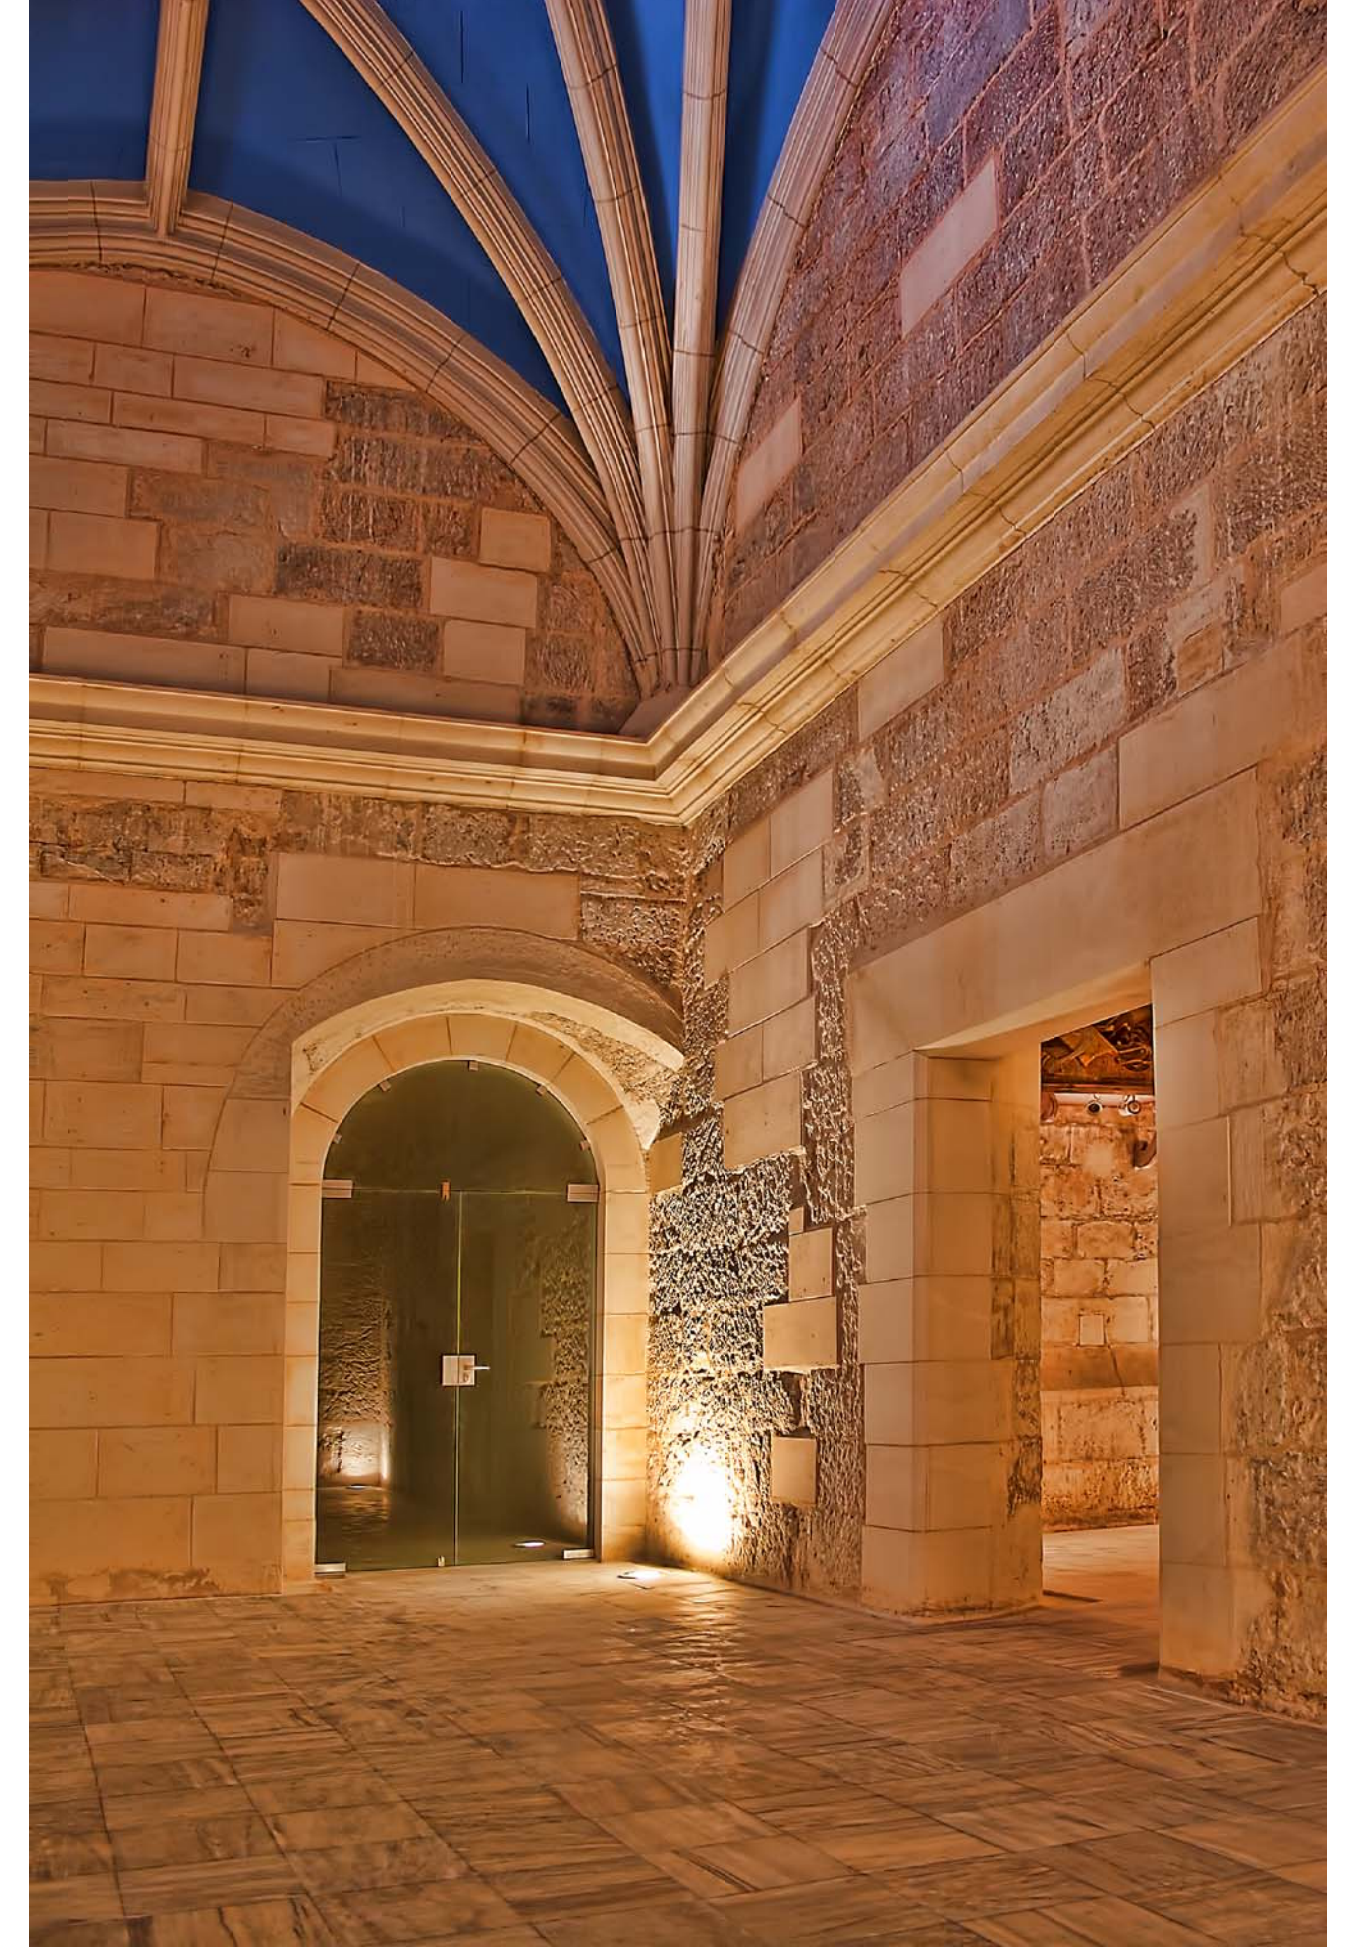

Portada de acceso desde Plaza Santiago

Sección AA'

Planta +0.00m.

Interior de la Sacristía

Alzado C/ Marqués de Villoros

Planta +8.50m.

Bóveda sobre el altar

C/ Marqués de Villoros

Planta +12.50m.

Sección CC'

Portada de acceso desde C/ Marqués de Villoros

Alzado Plaza Santiago

Fotografía desde Plaza de Santiago