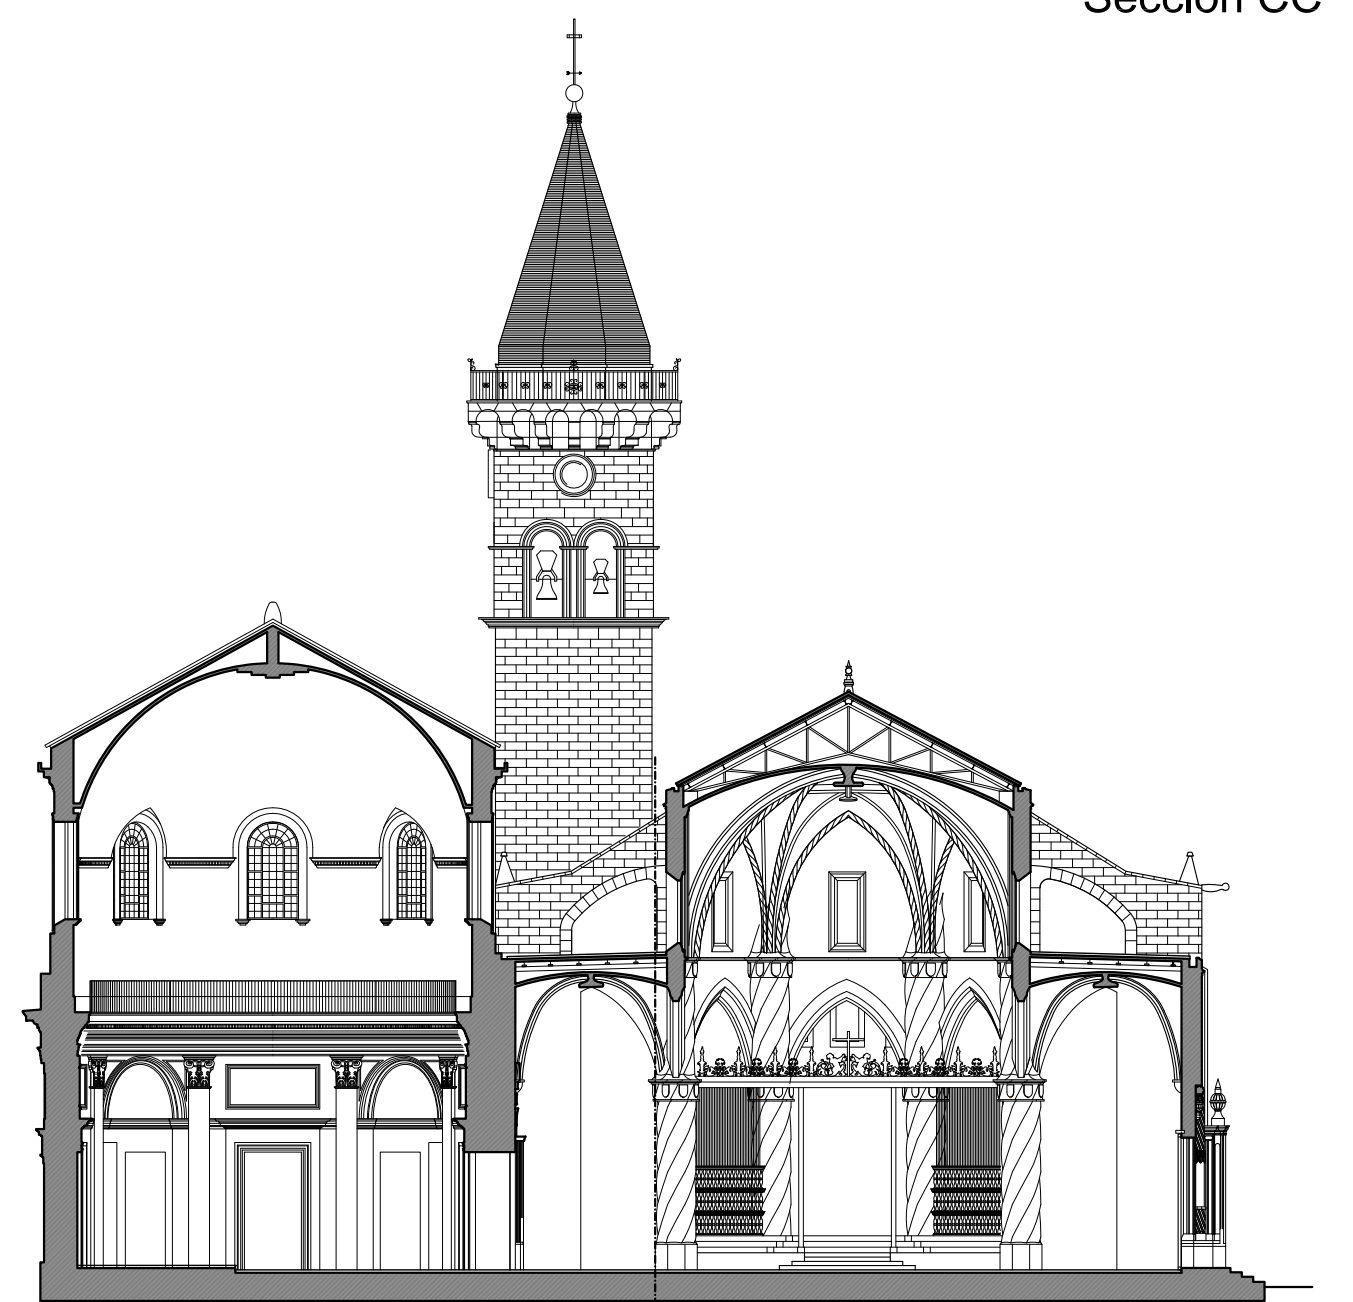

Portada de acceso desde Plaza Santiago

Sección AA'

Planta +0.00m.

Interior de la Sacristía

Alzado C/ Marqués de Villoros

Planta +8.50m.

Bóveda sobre el altar

C/ Marqués de Villoros

Planta +12.50m.

Sección CC'

Portada de acceso desde C/ Marqués de Villoros

Alzado Plaza Santiago

Fotografía desde Plaza de Santiago