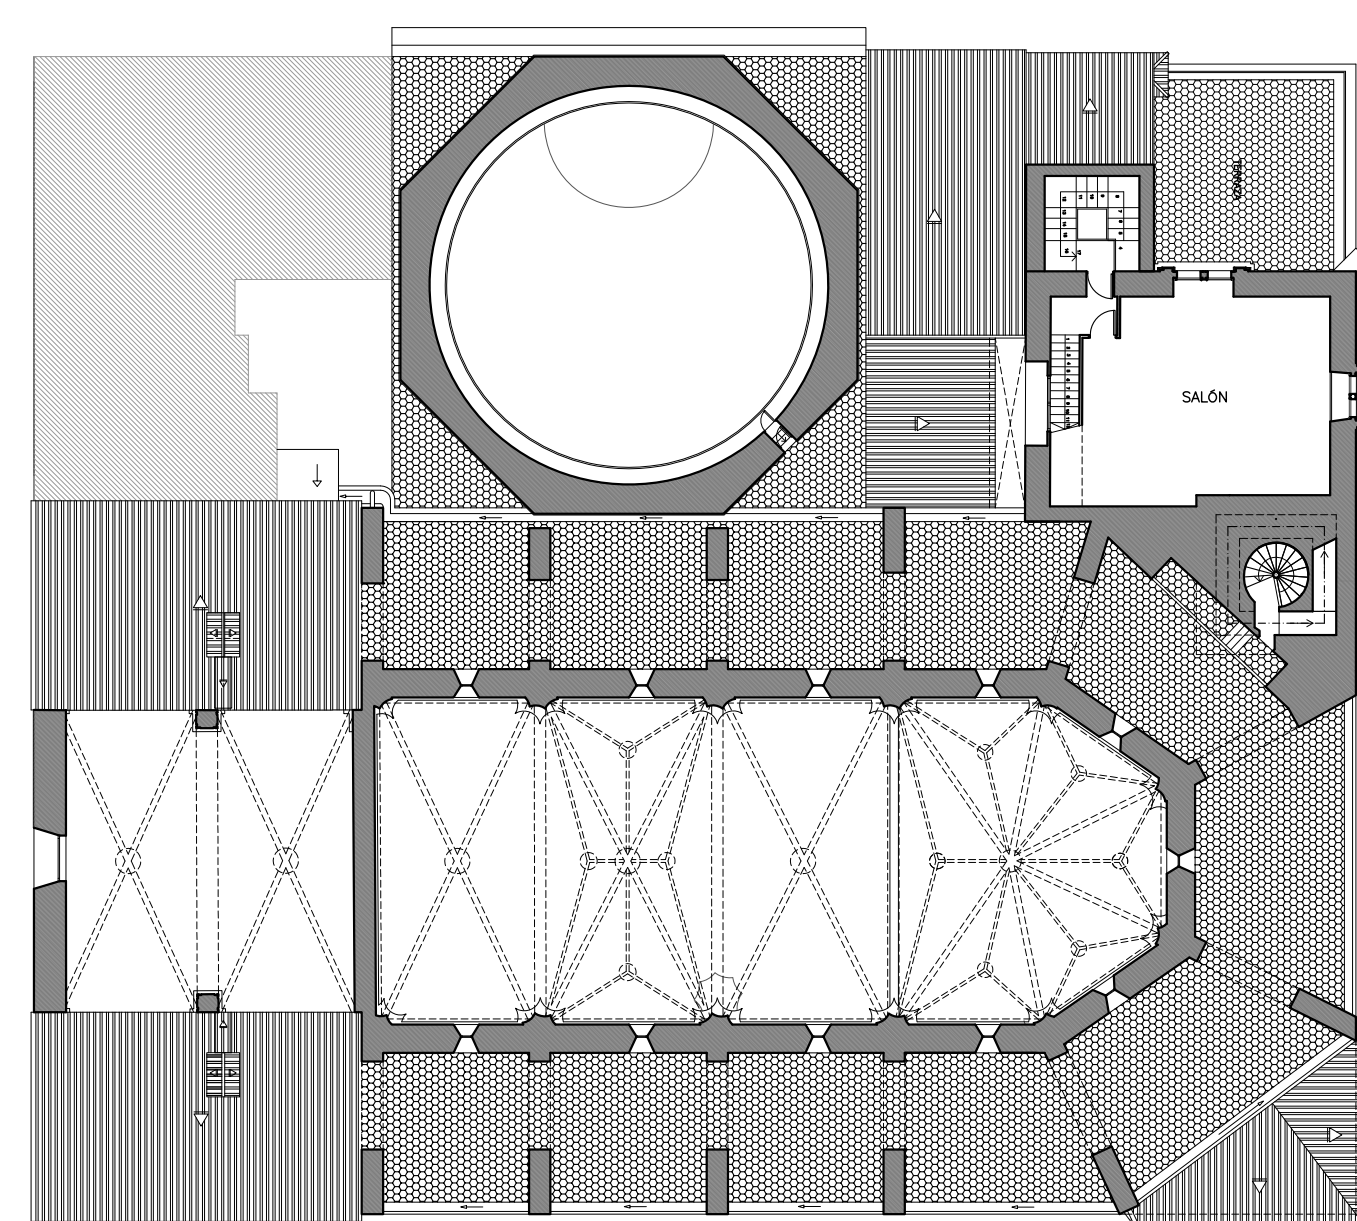

Portada de acceso desde Plaza Santiago

Sección AA'

Planta +0.00m.

Interior de la Sacristía

Alzado C/ Marqués de Villoros

Planta +8.50m.

Bóveda sobre el altar

C/ Marqués de Villoros

Planta +12.50m.

Sección CC'

Portada de acceso desde C/ Marqués de Villoros

Alzado Plaza Santiago

Fotografía desde Plaza de Santiago