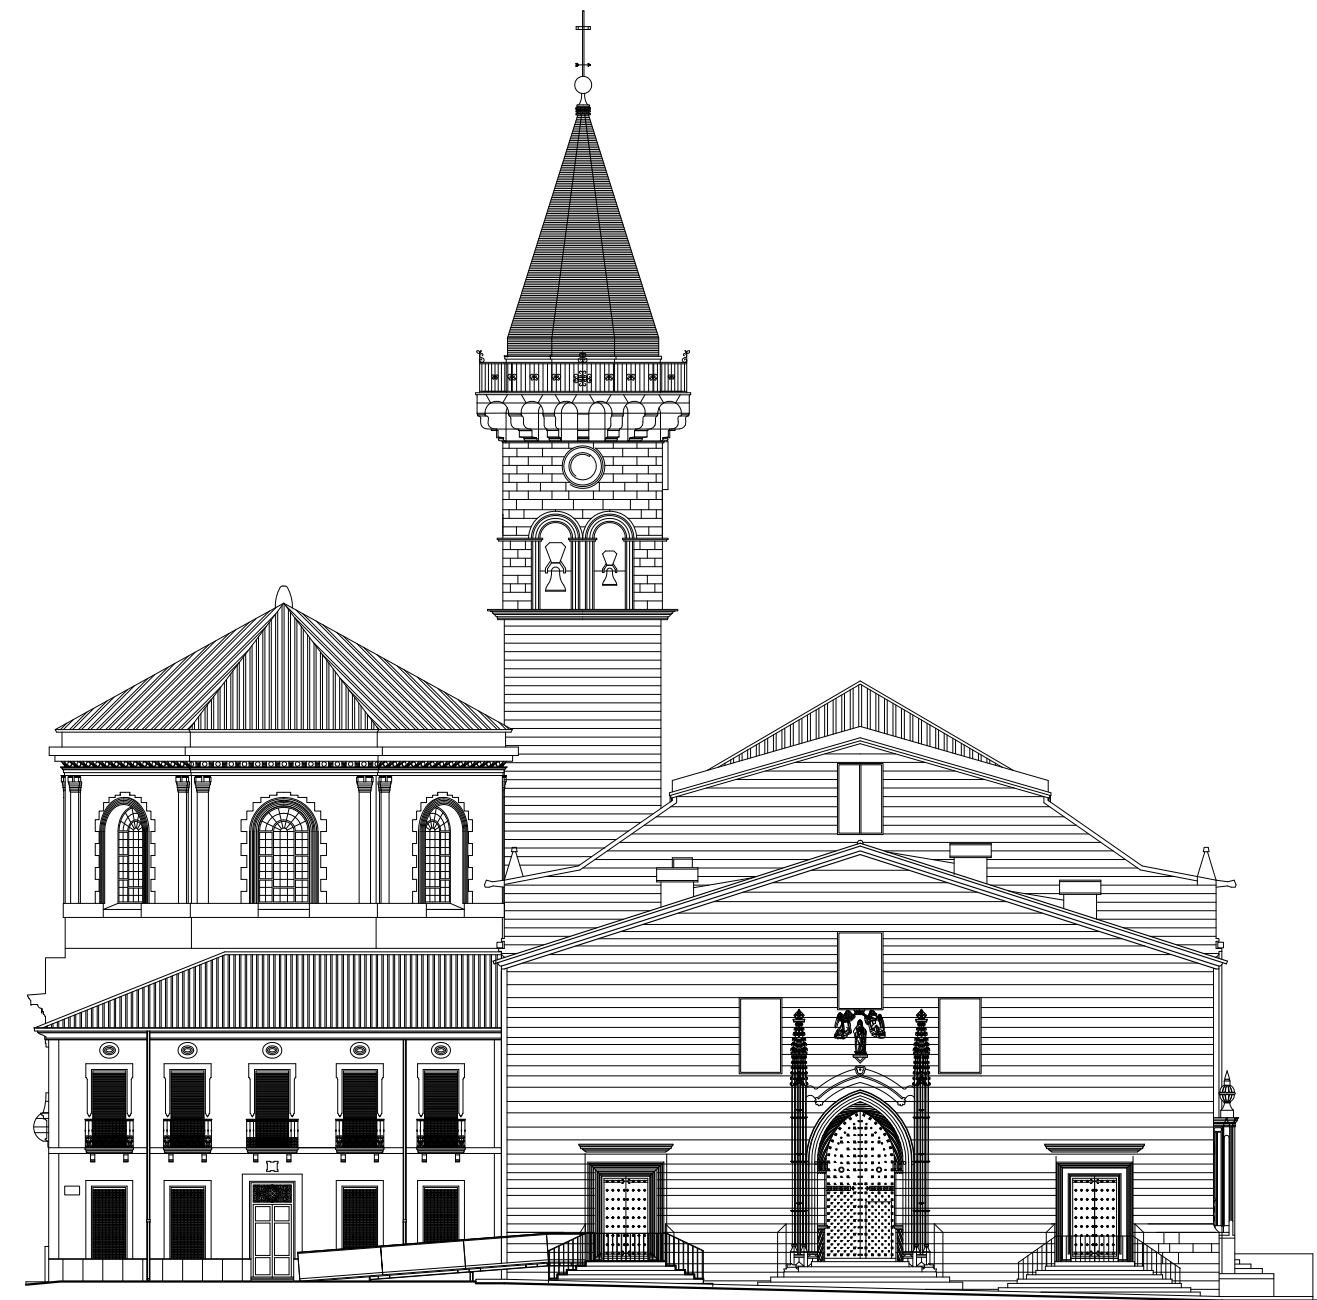

Portada de acceso desde Plaza Santiago

Sección AA'

Planta +0.00m.

Interior de la Sacristía

Alzado C/ Marqués de Villoros

Planta +8.50m.

Bóveda sobre el altar

C/ Marqués de Villoros

Planta +12.50m.

Sección CC'

Portada de acceso desde C/ Marqués de Villoros

Alzado Plaza Santiago

Fotografía desde Plaza de Santiago