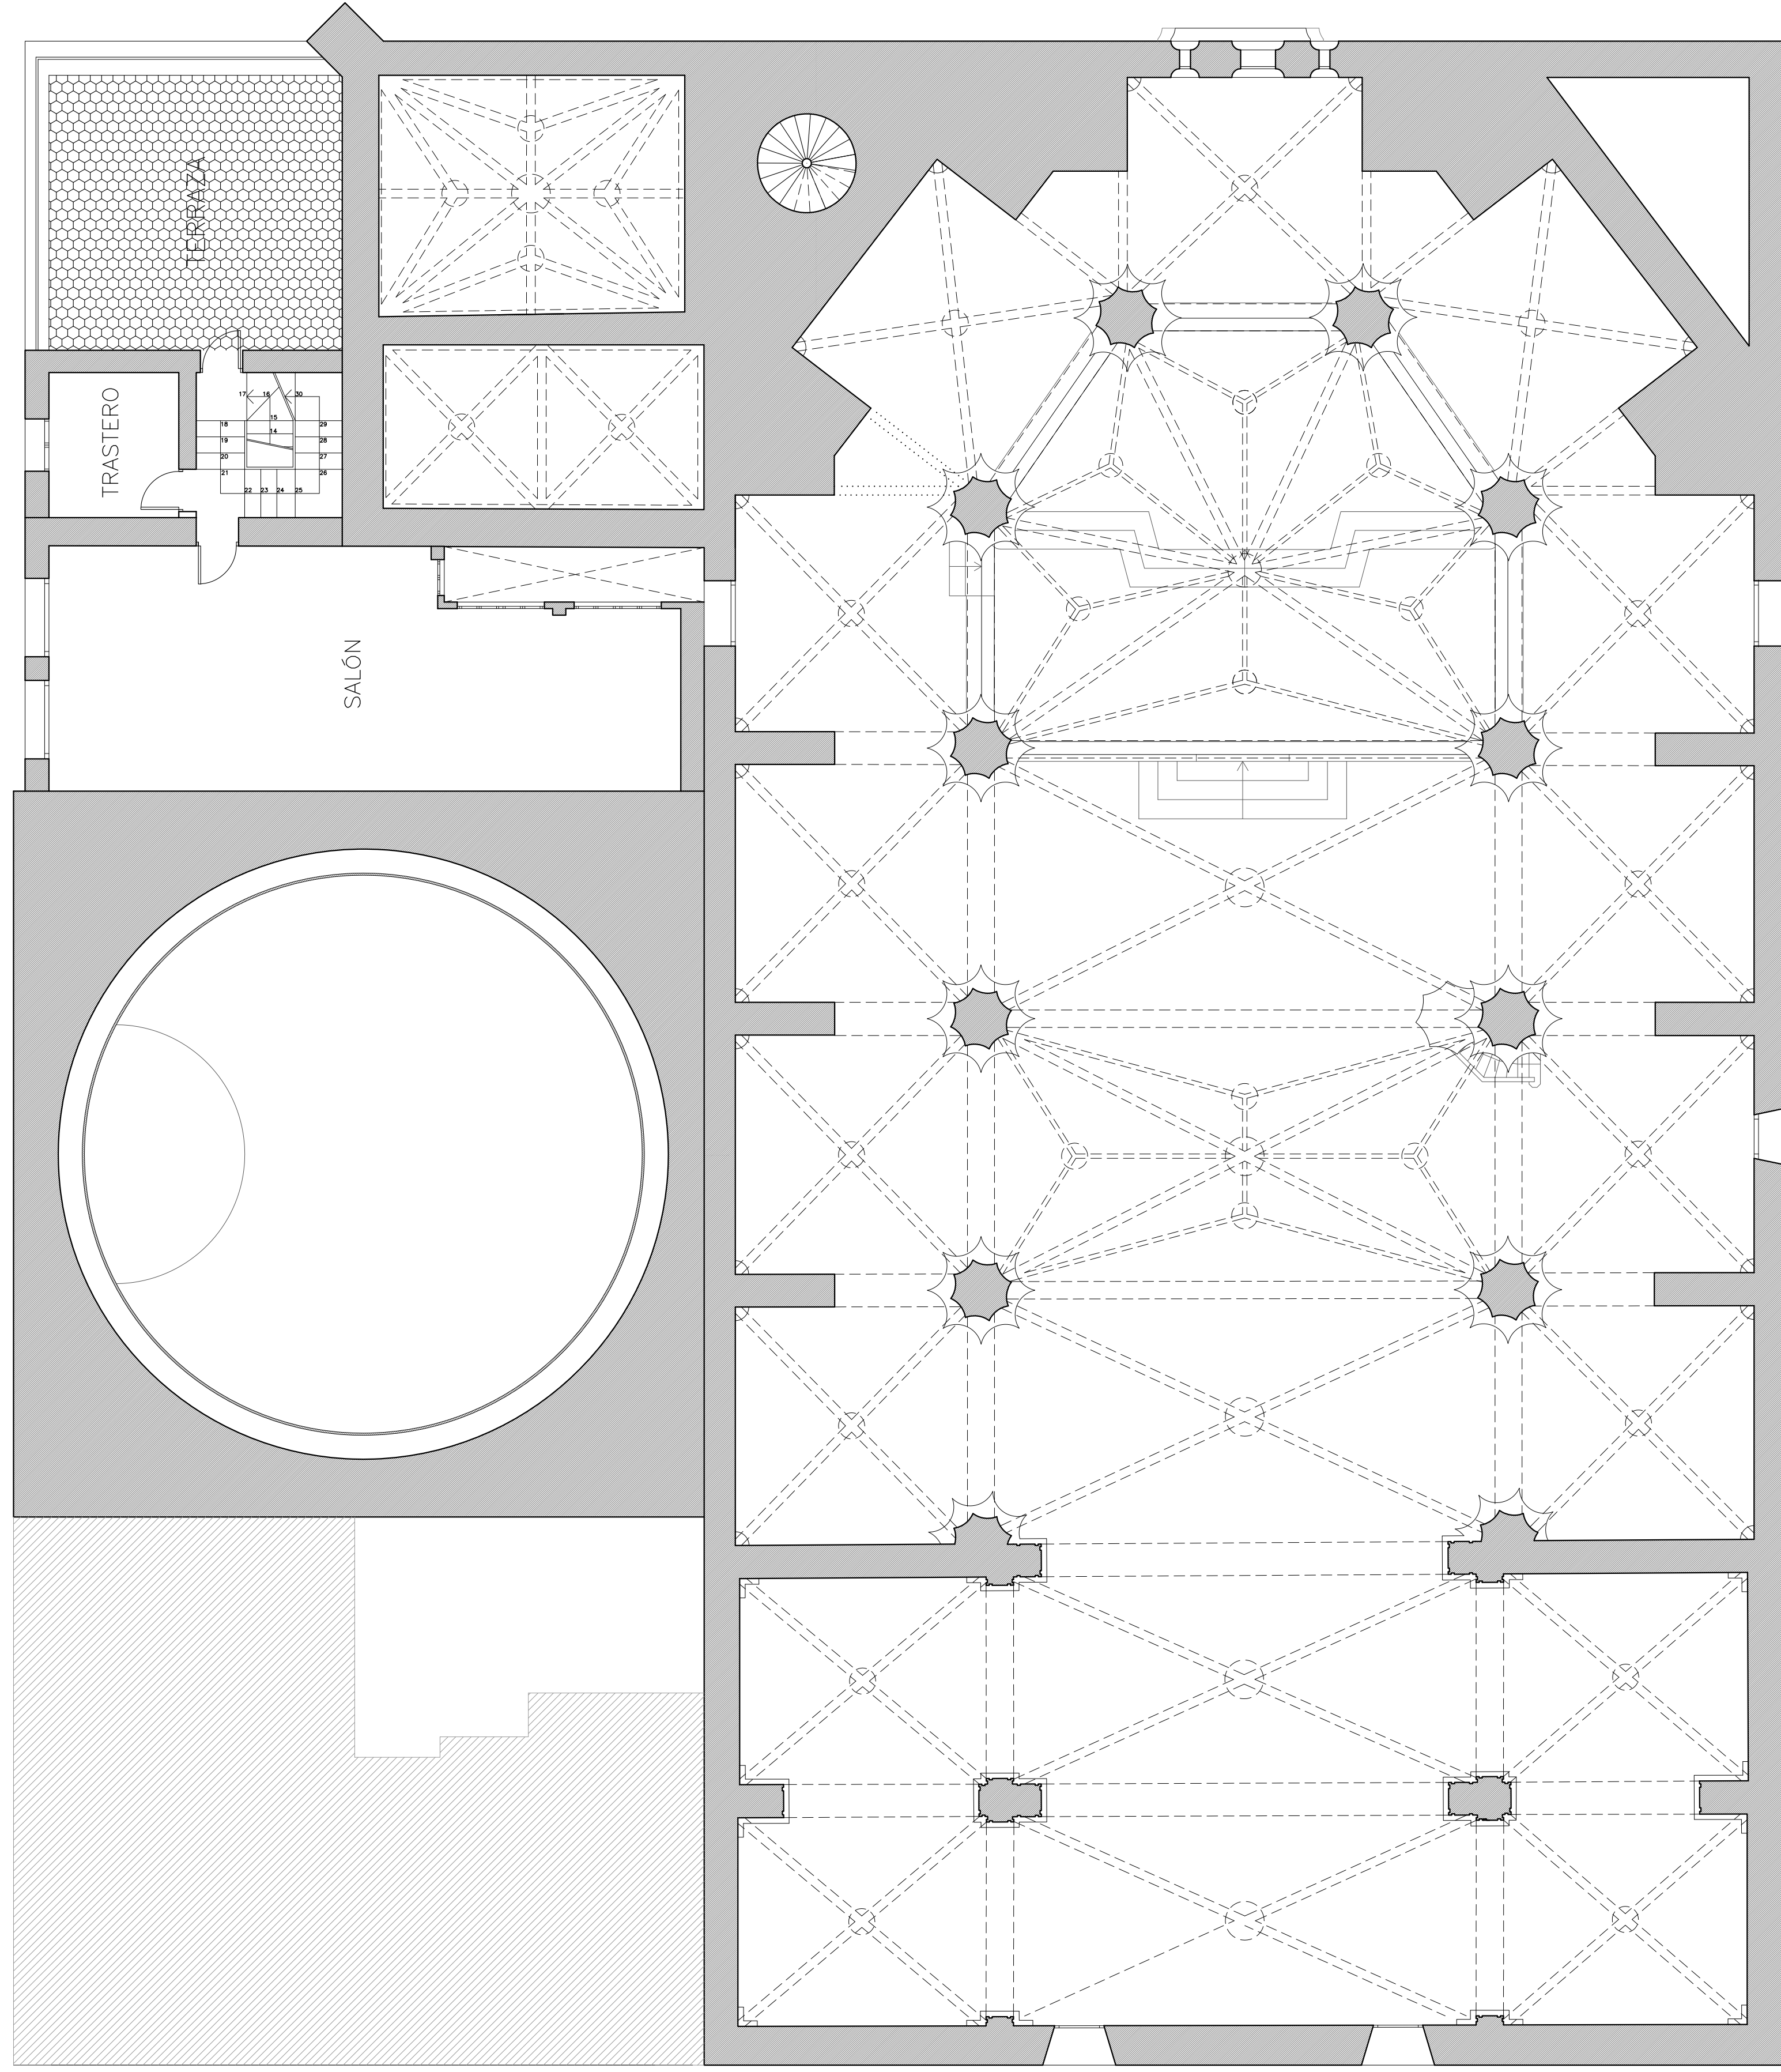

PLANTA +8.50m.

135610

Título: PLANIMERÍA
IGLESIA ARCOPRESTAL DE SANTIAGO
Promotor: ENTREPLANTA +8.50m.
Promotor: CARDODALLA ARQUITECTOS
Dirección: PL. DE SANTIAGO, CL. RAMÓN Y CAJAL, Y CL. MARQUES DE VILLORES, VILLENAL (ALG.)

Edición: X
N° Plano: 2
Fecha: 28/12 2011
Escala: 1/100

La propiedad intelectual del presente documento pertenece a los arcos firmantes. Queda prohibida la utilización total o parcial por terceros, así como cualquier modificación sin la autorización expresa de los autores.