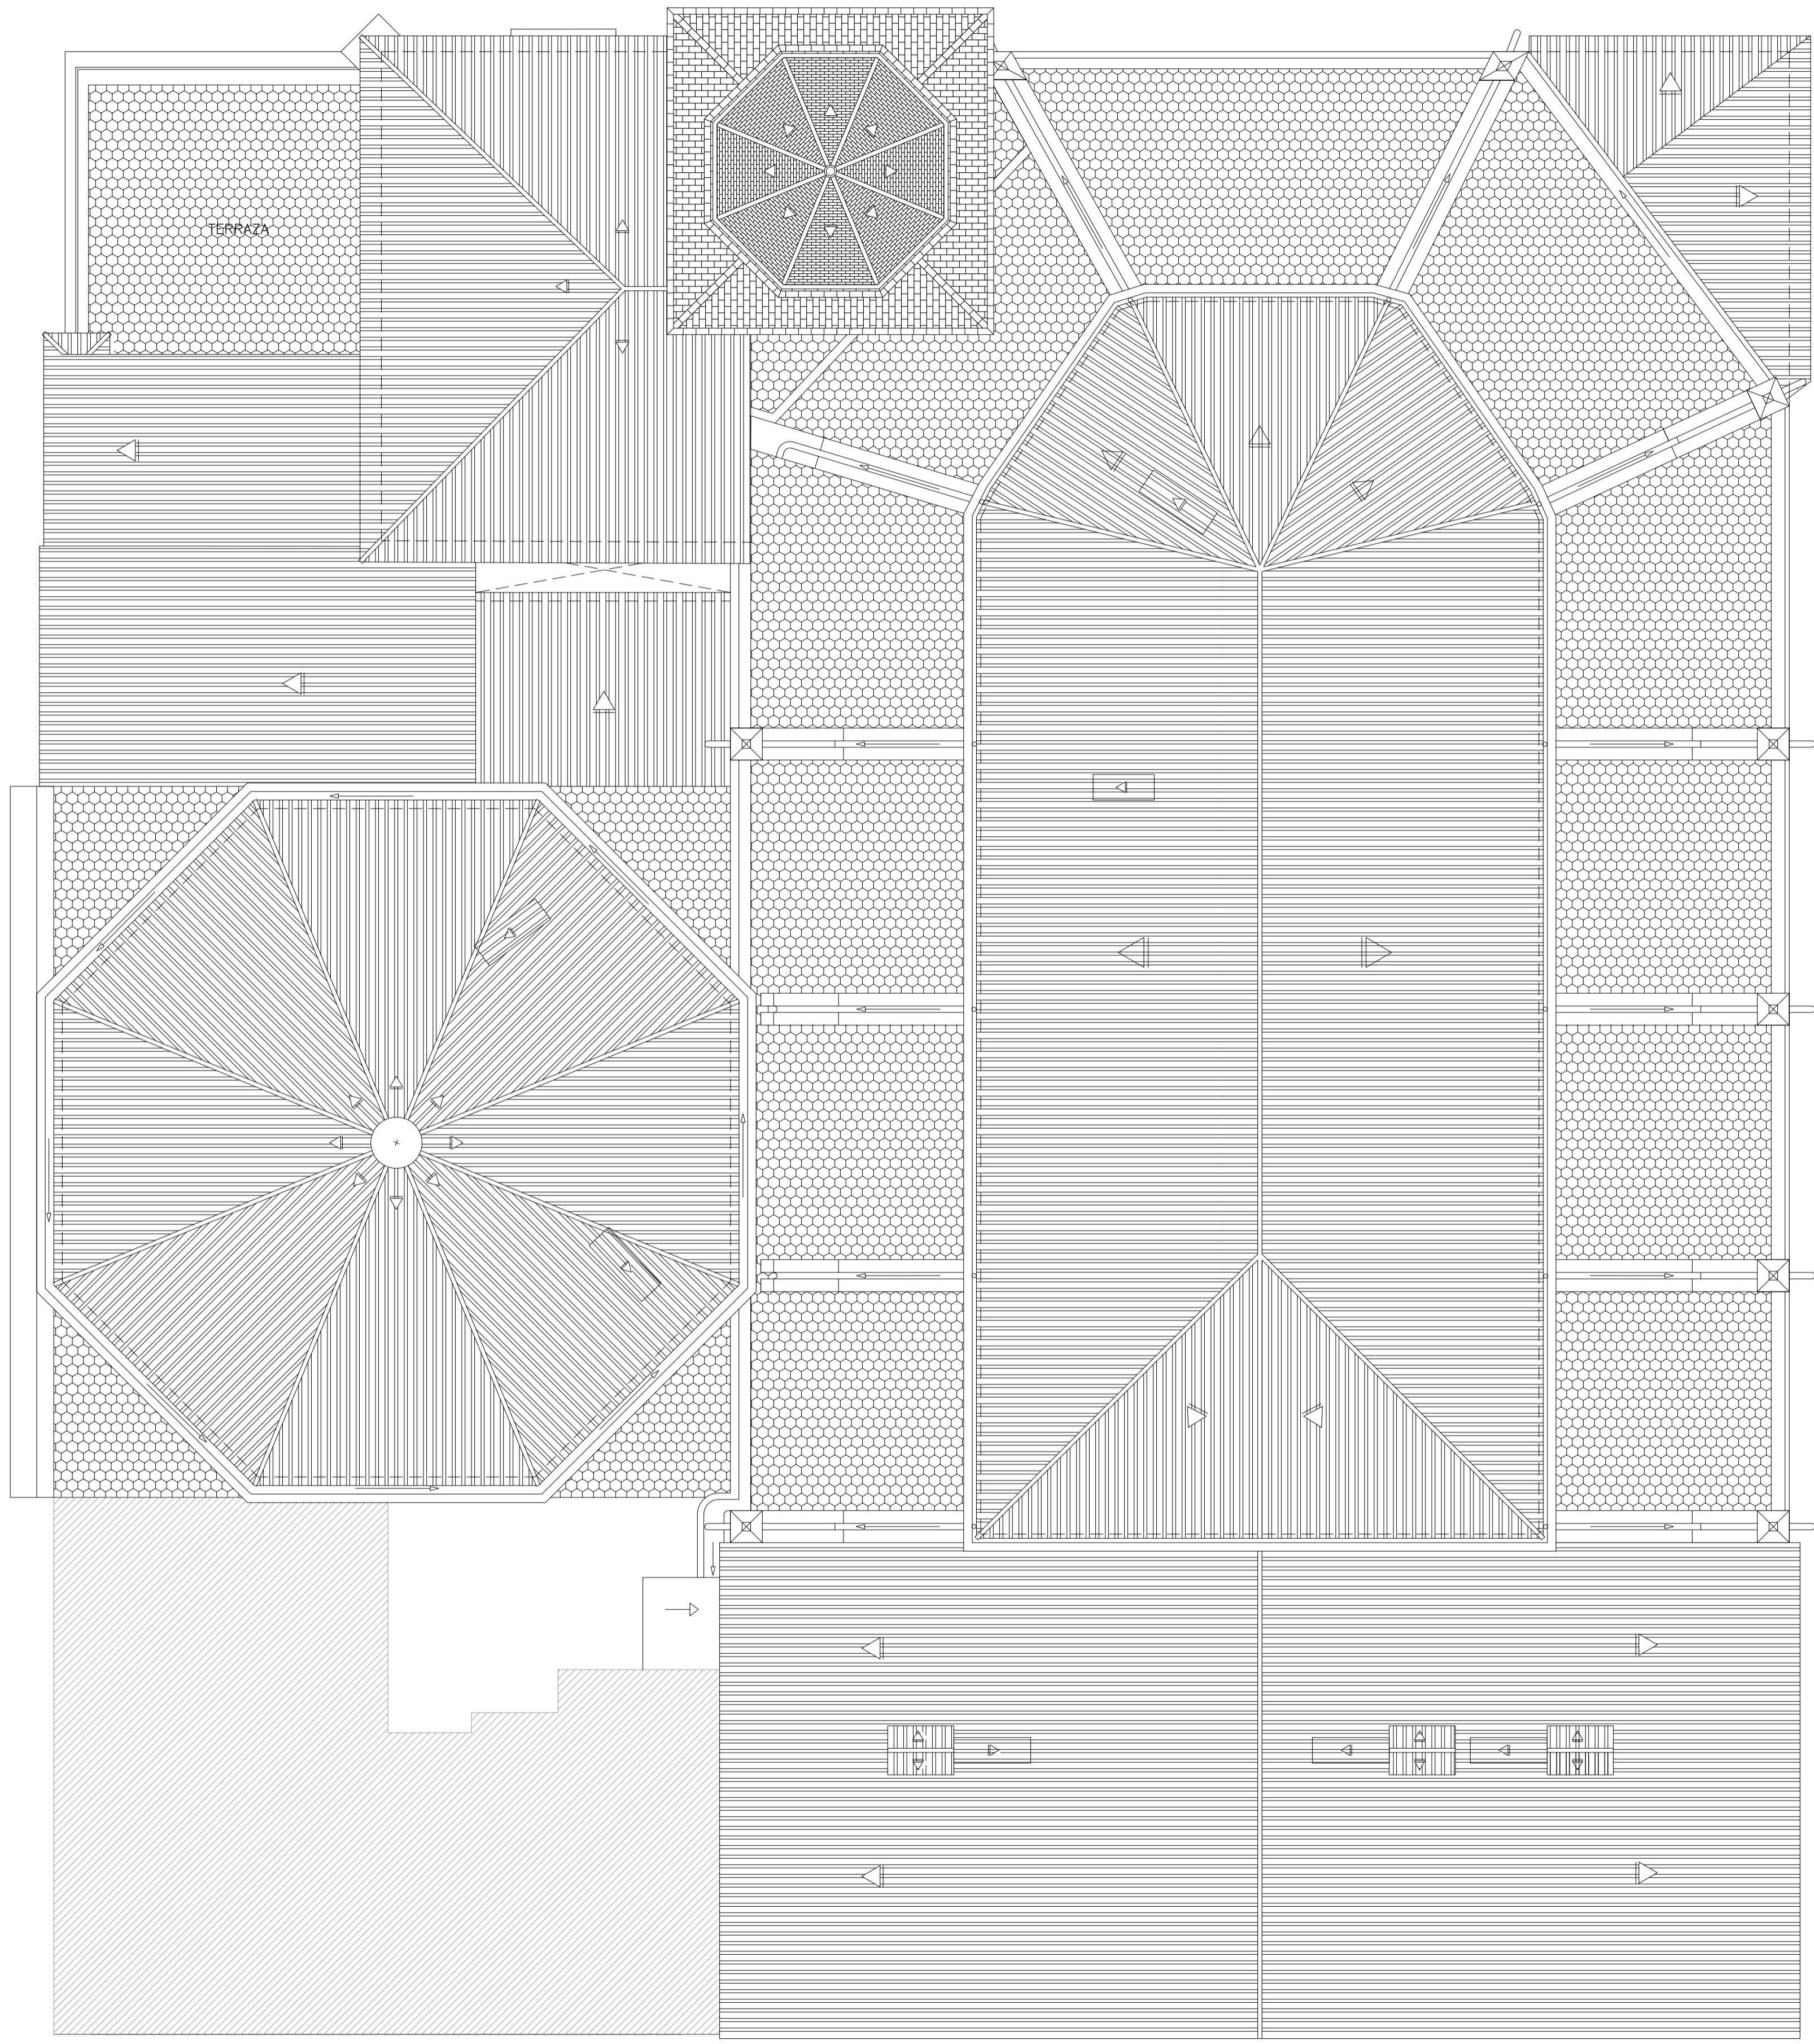

PLANTA CUBIERTAS

135610

Título: PLANMERIA
IGLESIA ARCOPRESTAL DE SANTIAGO
Plano: PLANTA CUBIERTAS
Promotor: CARDODALLA ARQUITECTOS
Lugar: PL. DE SANTIAGO, CL. RAMON Y CAJAL, Y CL. MARQUES DE VILDESA, VILLENA (ALG)

Edición: X
Nº Plano: 6
Fecha: 28/12 2011
Escala: 1/100

EL ARQUITECTO
TOMAS NAVARRO RODRIGUEZ
Colección N° 5811 C.O.A.C.A.V.

La propiedad intelectual del presente documento pertenece a los arcos firmantes. Queda prohibida la utilización total o parcial por terceros, así como cualquier modificación sin la autorización expresa de los autores.