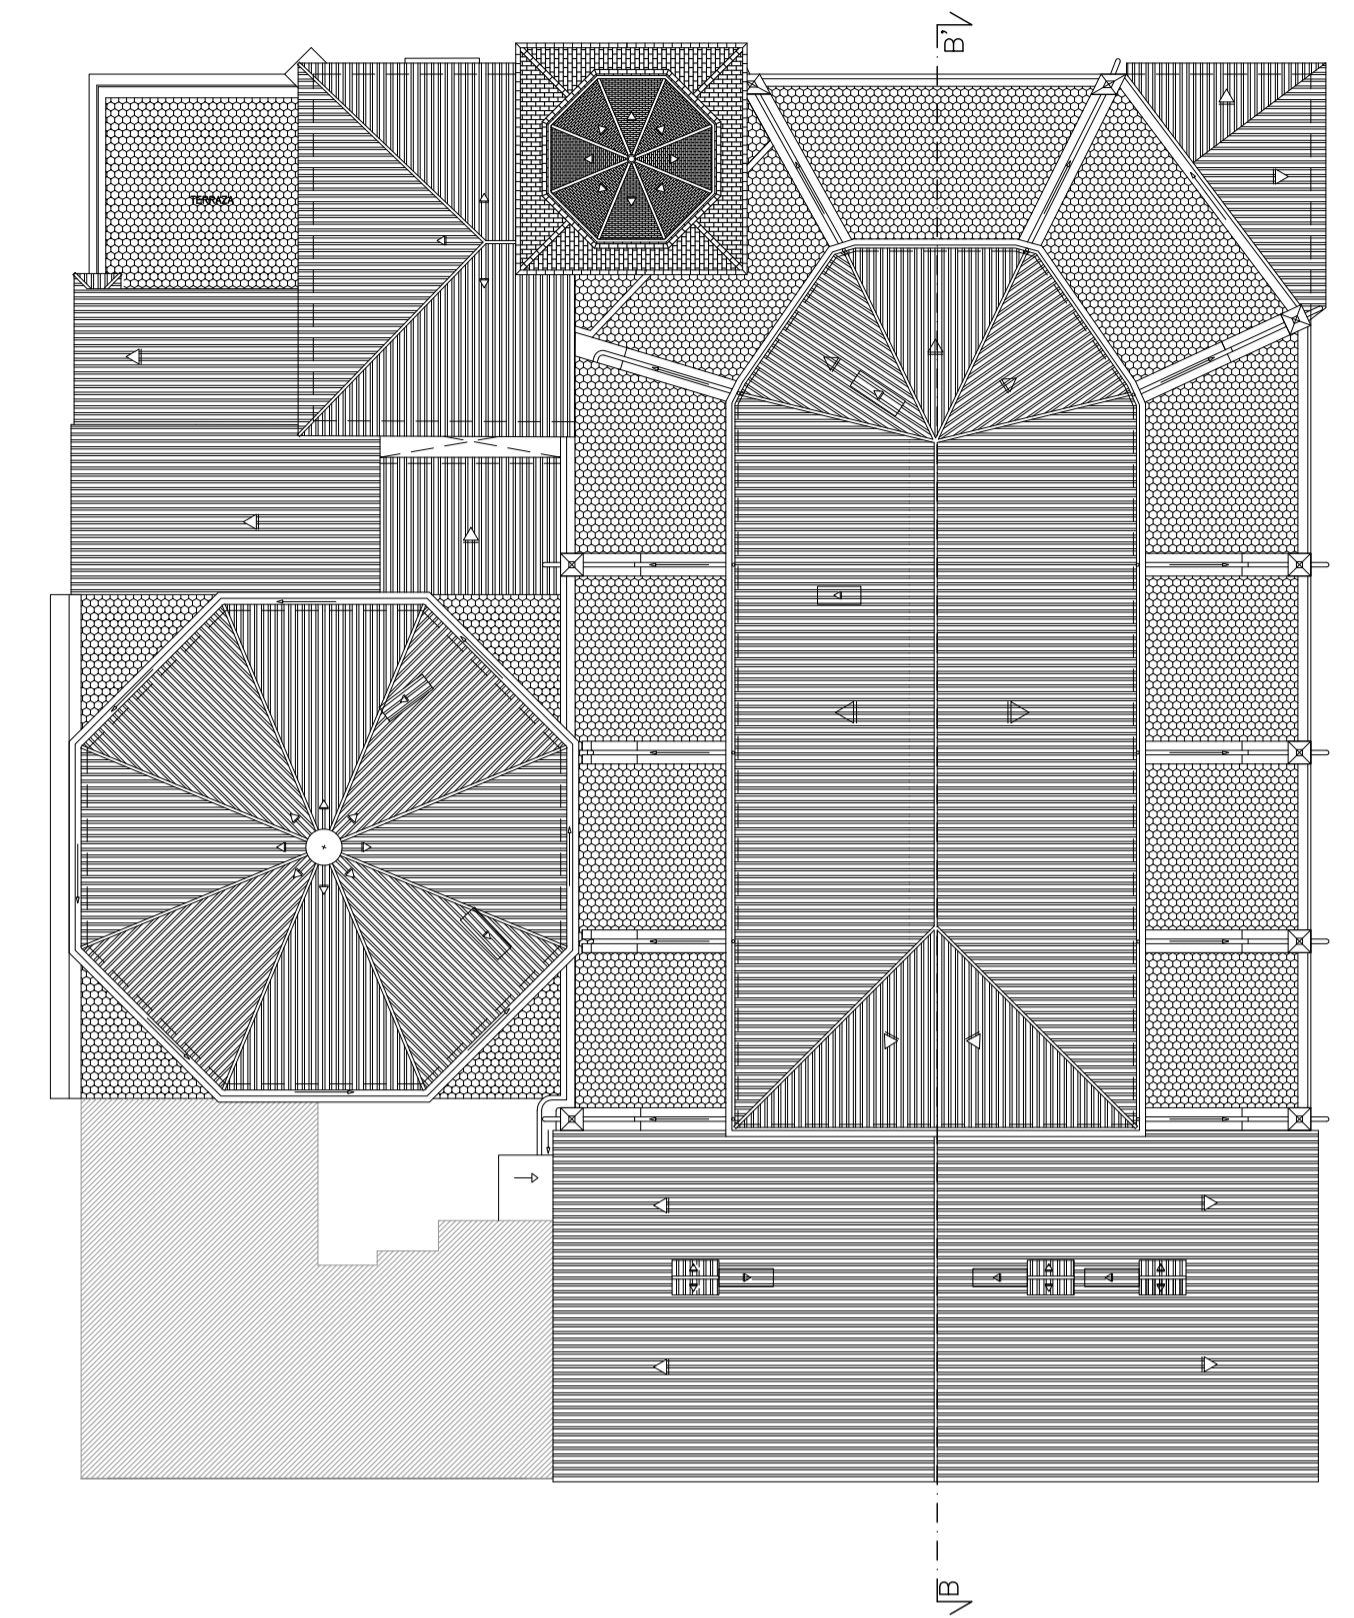

135610

Título: PLANMERIA IGLESIA ARCIPRESTAL DE SANTIAGO
Plano: SECCIÓN BB'
Promotor: CARDODALLA ARQUITECTOS
Promotor: CARDODALLA ARQUITECTOS (A.C.)
Este proyecto ha sido elaborado por los autores sin la autorización expresa de los autores.

Edición: X
Nº Plano: 8
Fecha: 28/12 2011
Escala: 1/100

EL ARQUITECTO
TOMÁS NAVARRO RODRÍGUEZ
Colección Nº 5811 COACV

La propiedad intelectual del presente documento pertenece a los autores firmantes. Queda prohibida la utilización total o parcial por terceros, así como cualquier modificación sin la autorización expresa de los autores.