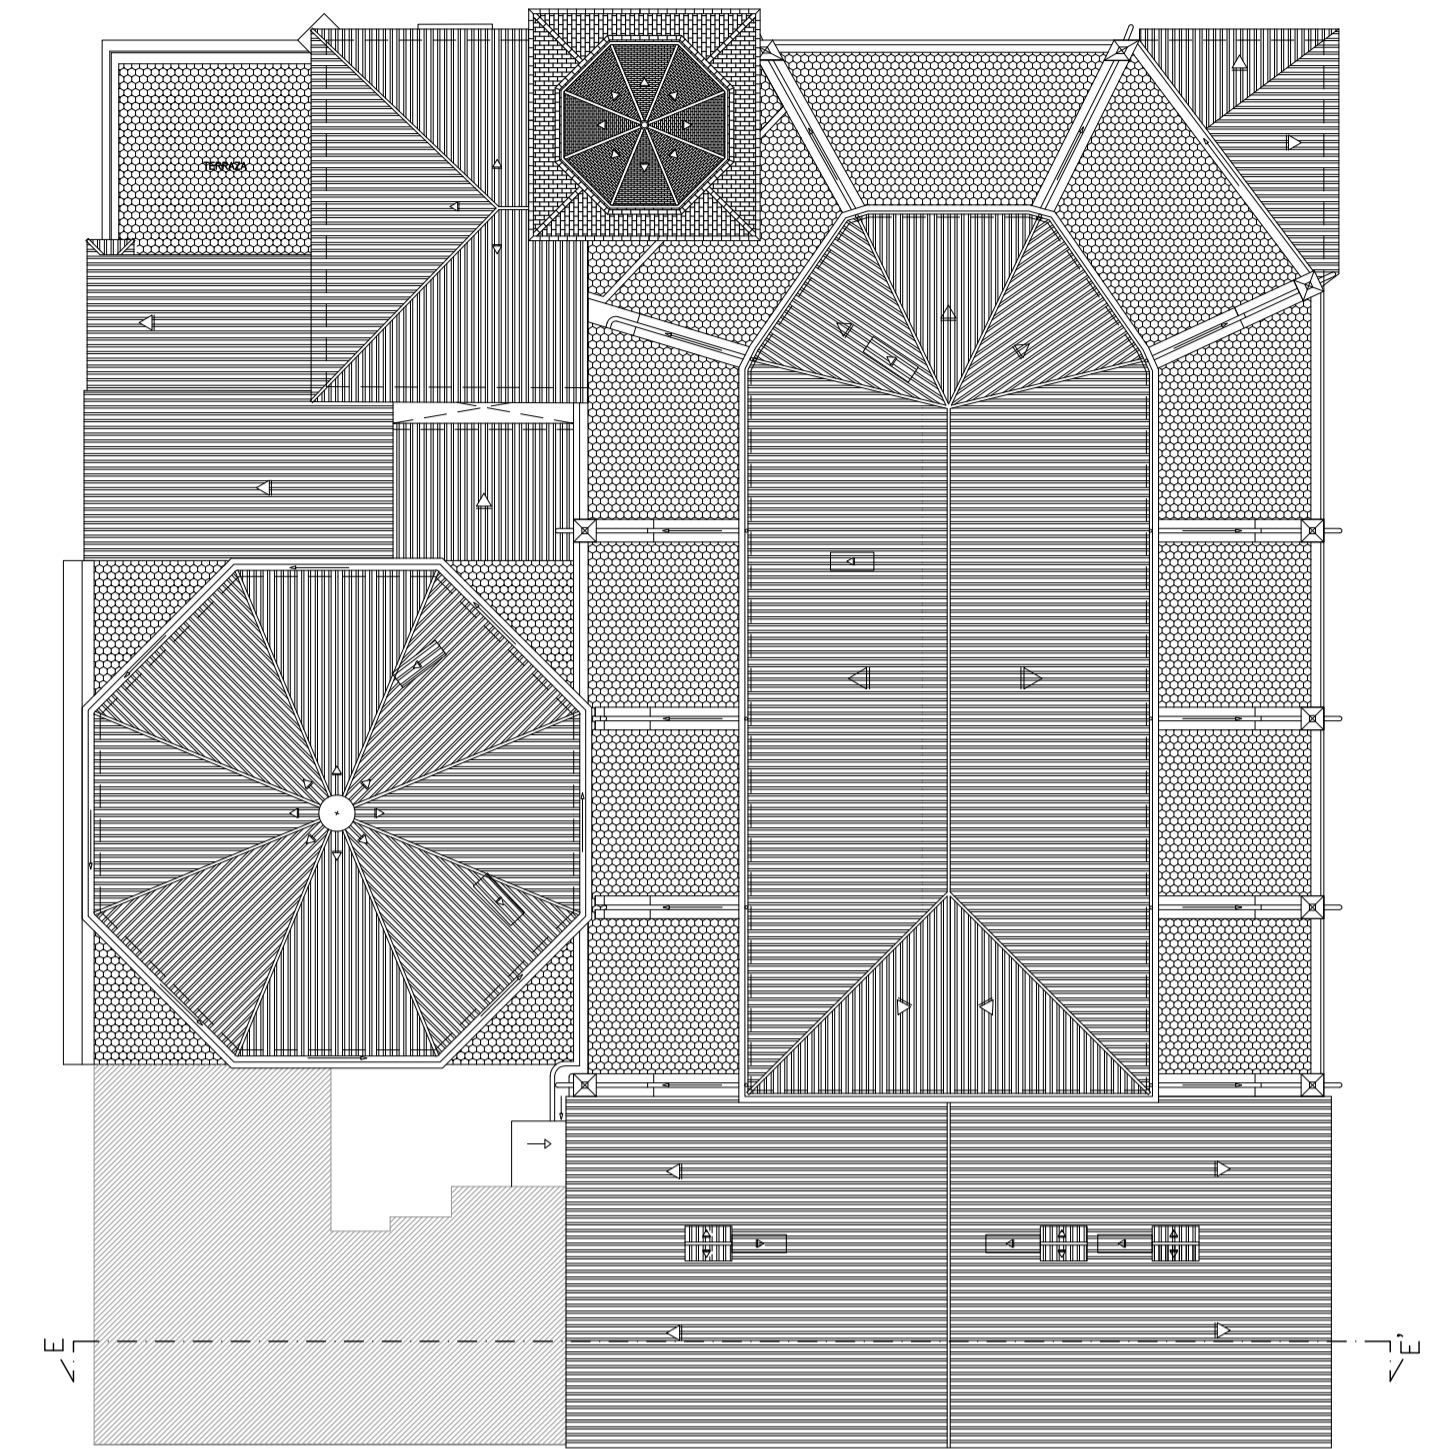

CARDODALLA ARQUITECTOS

135610

Título: PLANIMERIA
IGLESIA ARCOPRESTAL DE SANTIAGO

Plano: SECCIÓN EE'

Proyecto: CARDODALLA ARQUITECTOS

Integrantes:
PL. DE SANTIAGO, CL. RAMON Y CAJAL, Y
CL. MARQUES DE VILLORES, VALLENA (ALC)

Edición: X
N° Plano: 11
Fecha: 28/12
2011
Escala: 1/100

EL ARQUITECTO