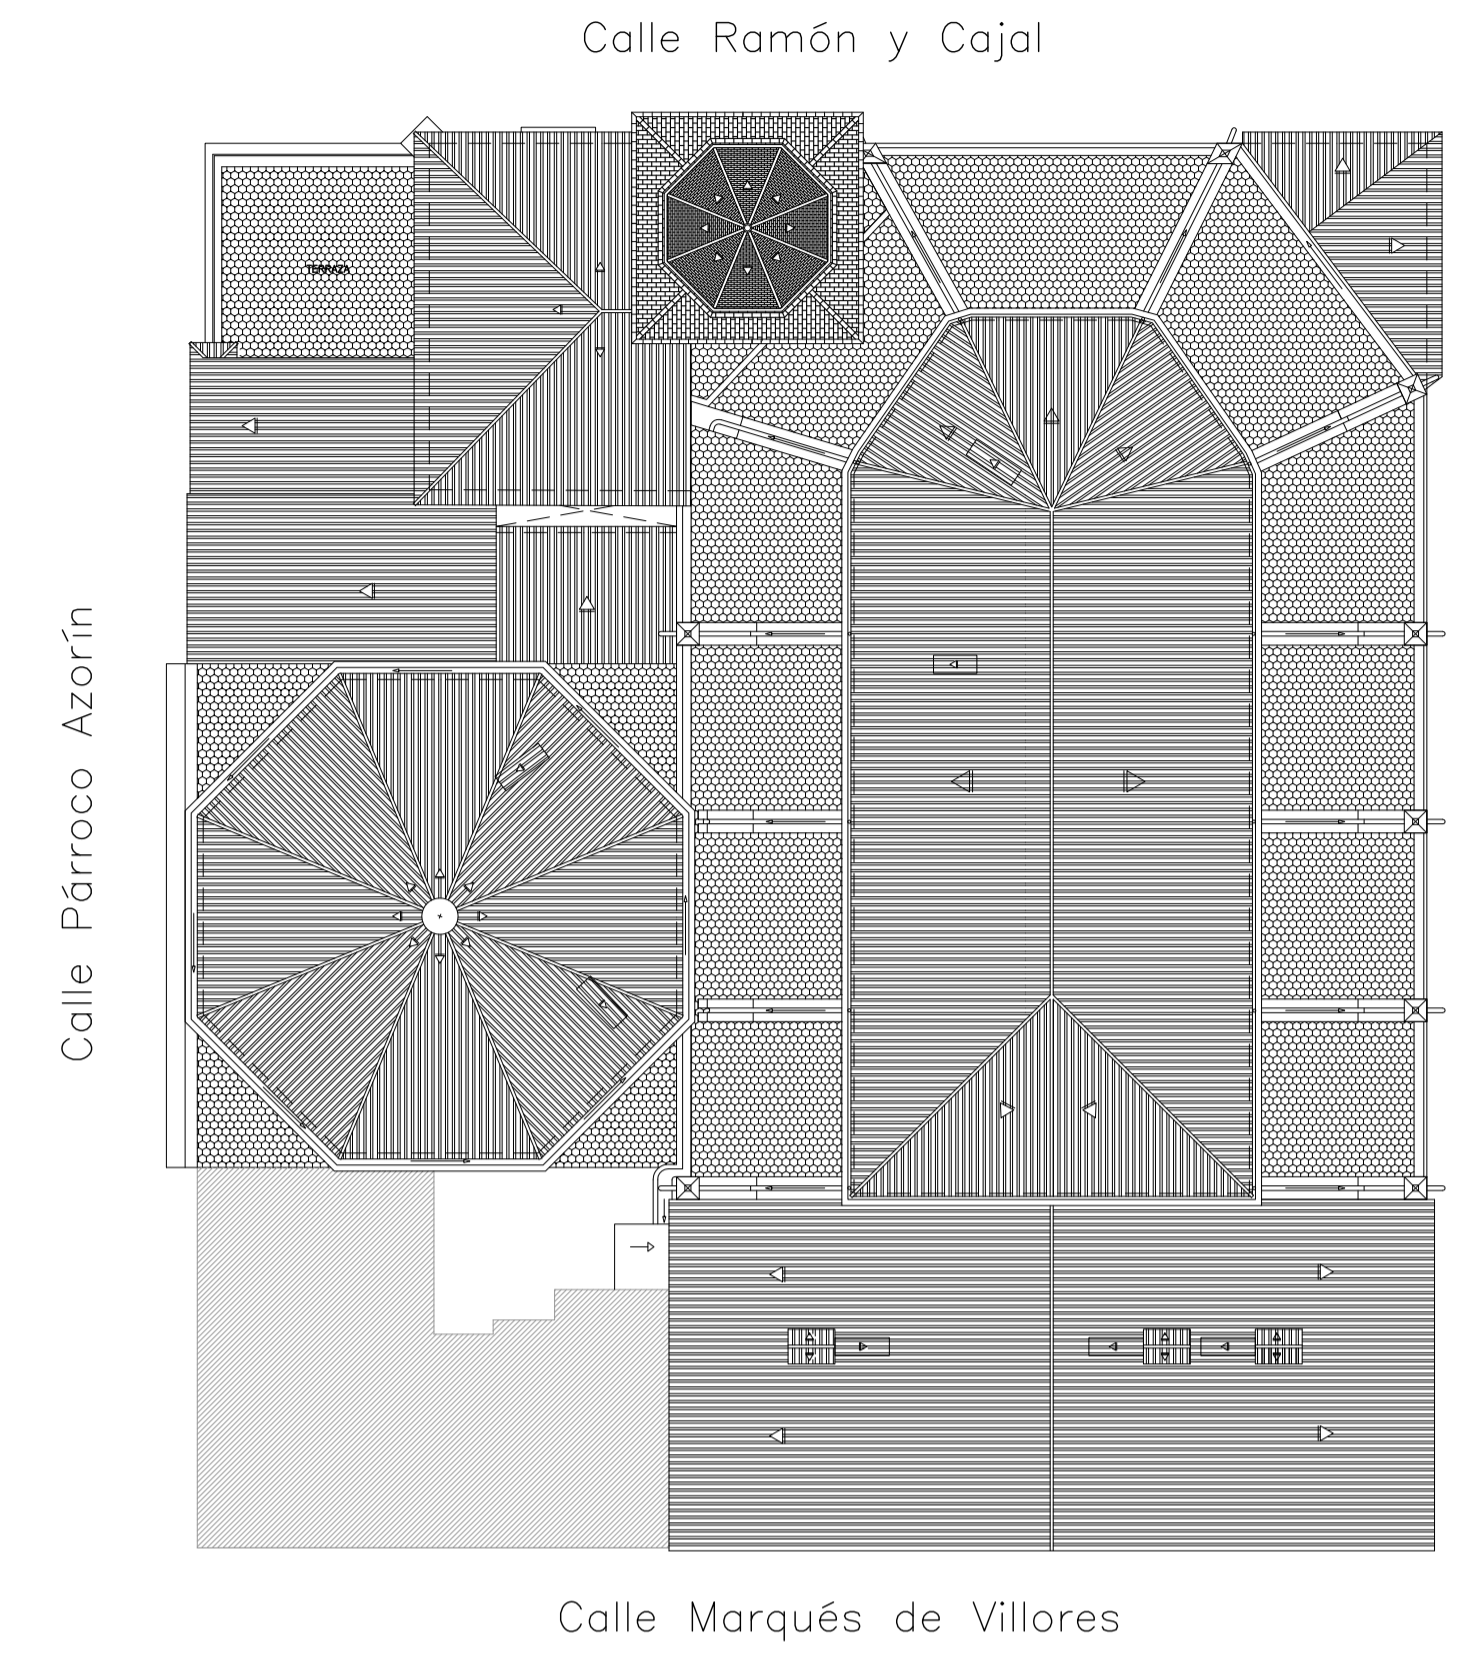

Plaza de Santiago

135610

Título: PLANIMERIA
IGLESIA ARCIPRESTAL DE SANTIAGO
Promotor: ALZADO CALLE PÁRROCO AZORÍN
Promotor: CARODALLA ARQUITECTOS
Ubicación: PL. DE SANTIAGO, CL. RAMÓN Y CAJAL, Y CL. MARQUÉS DE VILLORES, VILLENIA (A.C.)

Edición: x
N° Plano: 16
Fecha: 28/12 2011
Escala: 1/100

La propiedad intelectual del presente documento pertenece a los arcos firmantes. Queda prohibida la utilización total o parcial por terceros, así como cualquier modificación sin la autorización expresa de los autores.